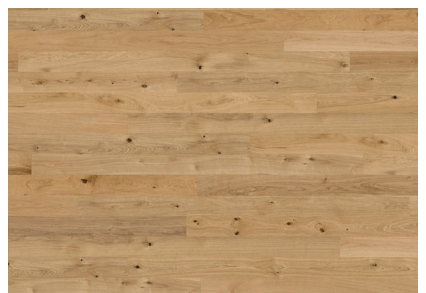

Tammi Pure
harjattu mattalakattu

Parkettiin tehdään liikuntasaumot valmistajan ohjeiden mukaisesti. Liikuntasaumoihin asennetaan lähellä parketin sävyä olevat T-listat. Keittiön kalustesokkelin kohdalla on muovinen sokkelilista. Jalkalistojen sävy lähellä parketin sävyä.