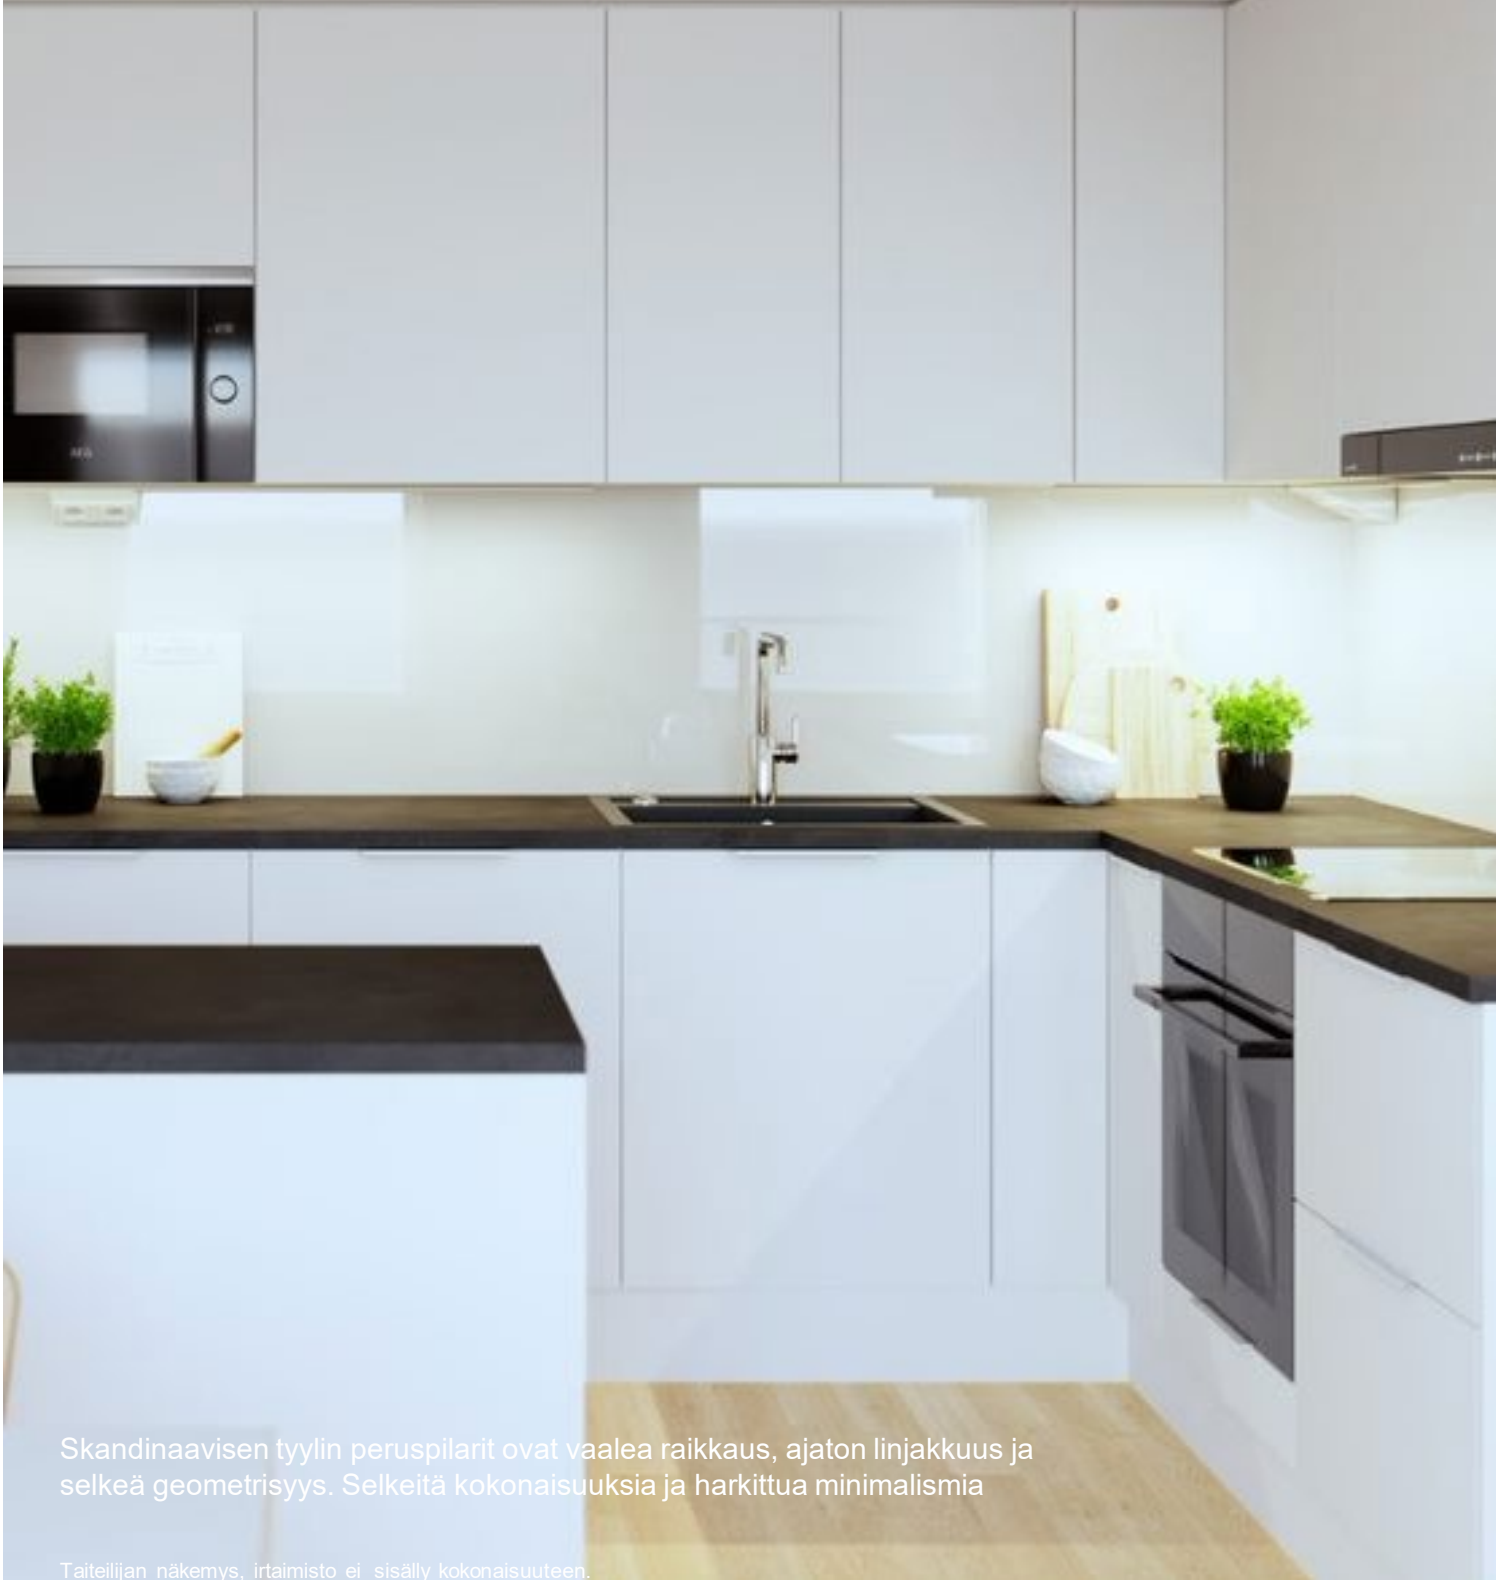

SCANDI

klassinen
minimalismi

Skandinaavisen tyylin peruspilarit ovat vaalea raikkaus, ajaton linjakuus ja selkeä geometrisyys. Selkeitä kokonaisuuksia ja harkittua minimalismia

Taiteilijan näkemys, irtaimisto ei sisälly kokonaisuuteen.