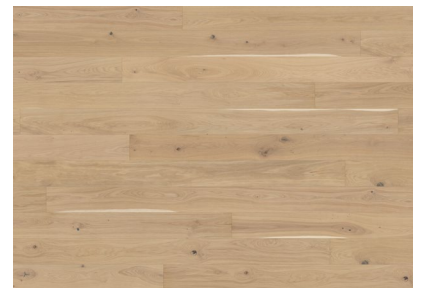

Lippa- ja lankametalivetimet saranallisiin oviin
musta / valkoinen / RST

**KALUSTEKAAVION
MUKAISESTI**

LATTIA

parketit

KÄHRS

Tammi Bright
harjattu mattalakattu valkoinen

Tammi Eggshell
harjattu ultramattalakattu