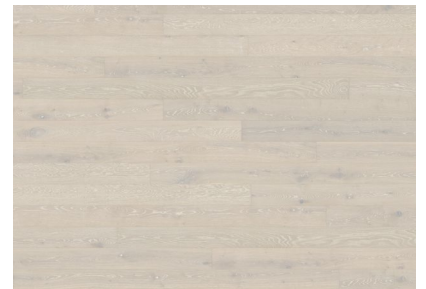

Lippa- ja lankametalivetimet saranallisiin oviin
musta / valkoinen / RST

**KALUSTEKAAVION
MUKAISESTI**

LATTIA

parketit

KÄHRS

Tammi Bright
harjattu mattalakattu valkoinen

Tammi Eggshell
harjattu ultramattalakattu