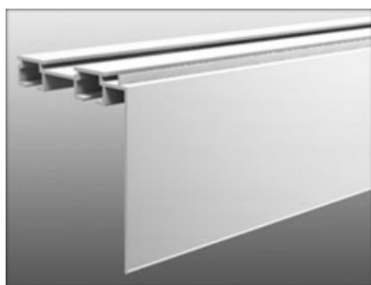

Verhokiskot

- Ikkunan kohdalla valkoinen, etulevyllinen (50 mm) 2-urainen verhokisko** (tilan salliessa ikkunan molemmin puolin 50 cm yli)
- Ikkunan kohdalla valkoinen, etulevytön 2-urainen verhokisko** (tilan salliessa ikkunan molemmin puolin 50 cm yli)
- Verhokiskoja ei toimiteta**