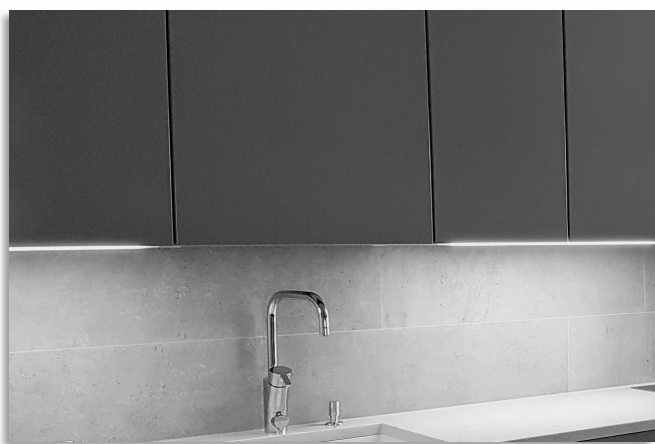

LED-valopohjakaapit ja Mini-2 –pistorasiat
Seinäkaapeissa LED-valopohjat ja erilliset pistorasiat, Limente Mini-2.

Astiankuivauskaapissa ei ole LED-valopohjaa.

Teräs

Musta

Valkoinen

Hana Oras

J-juoksuputkella ja astianpesukoneliitännällä
Damixa: Silhouet 740810035